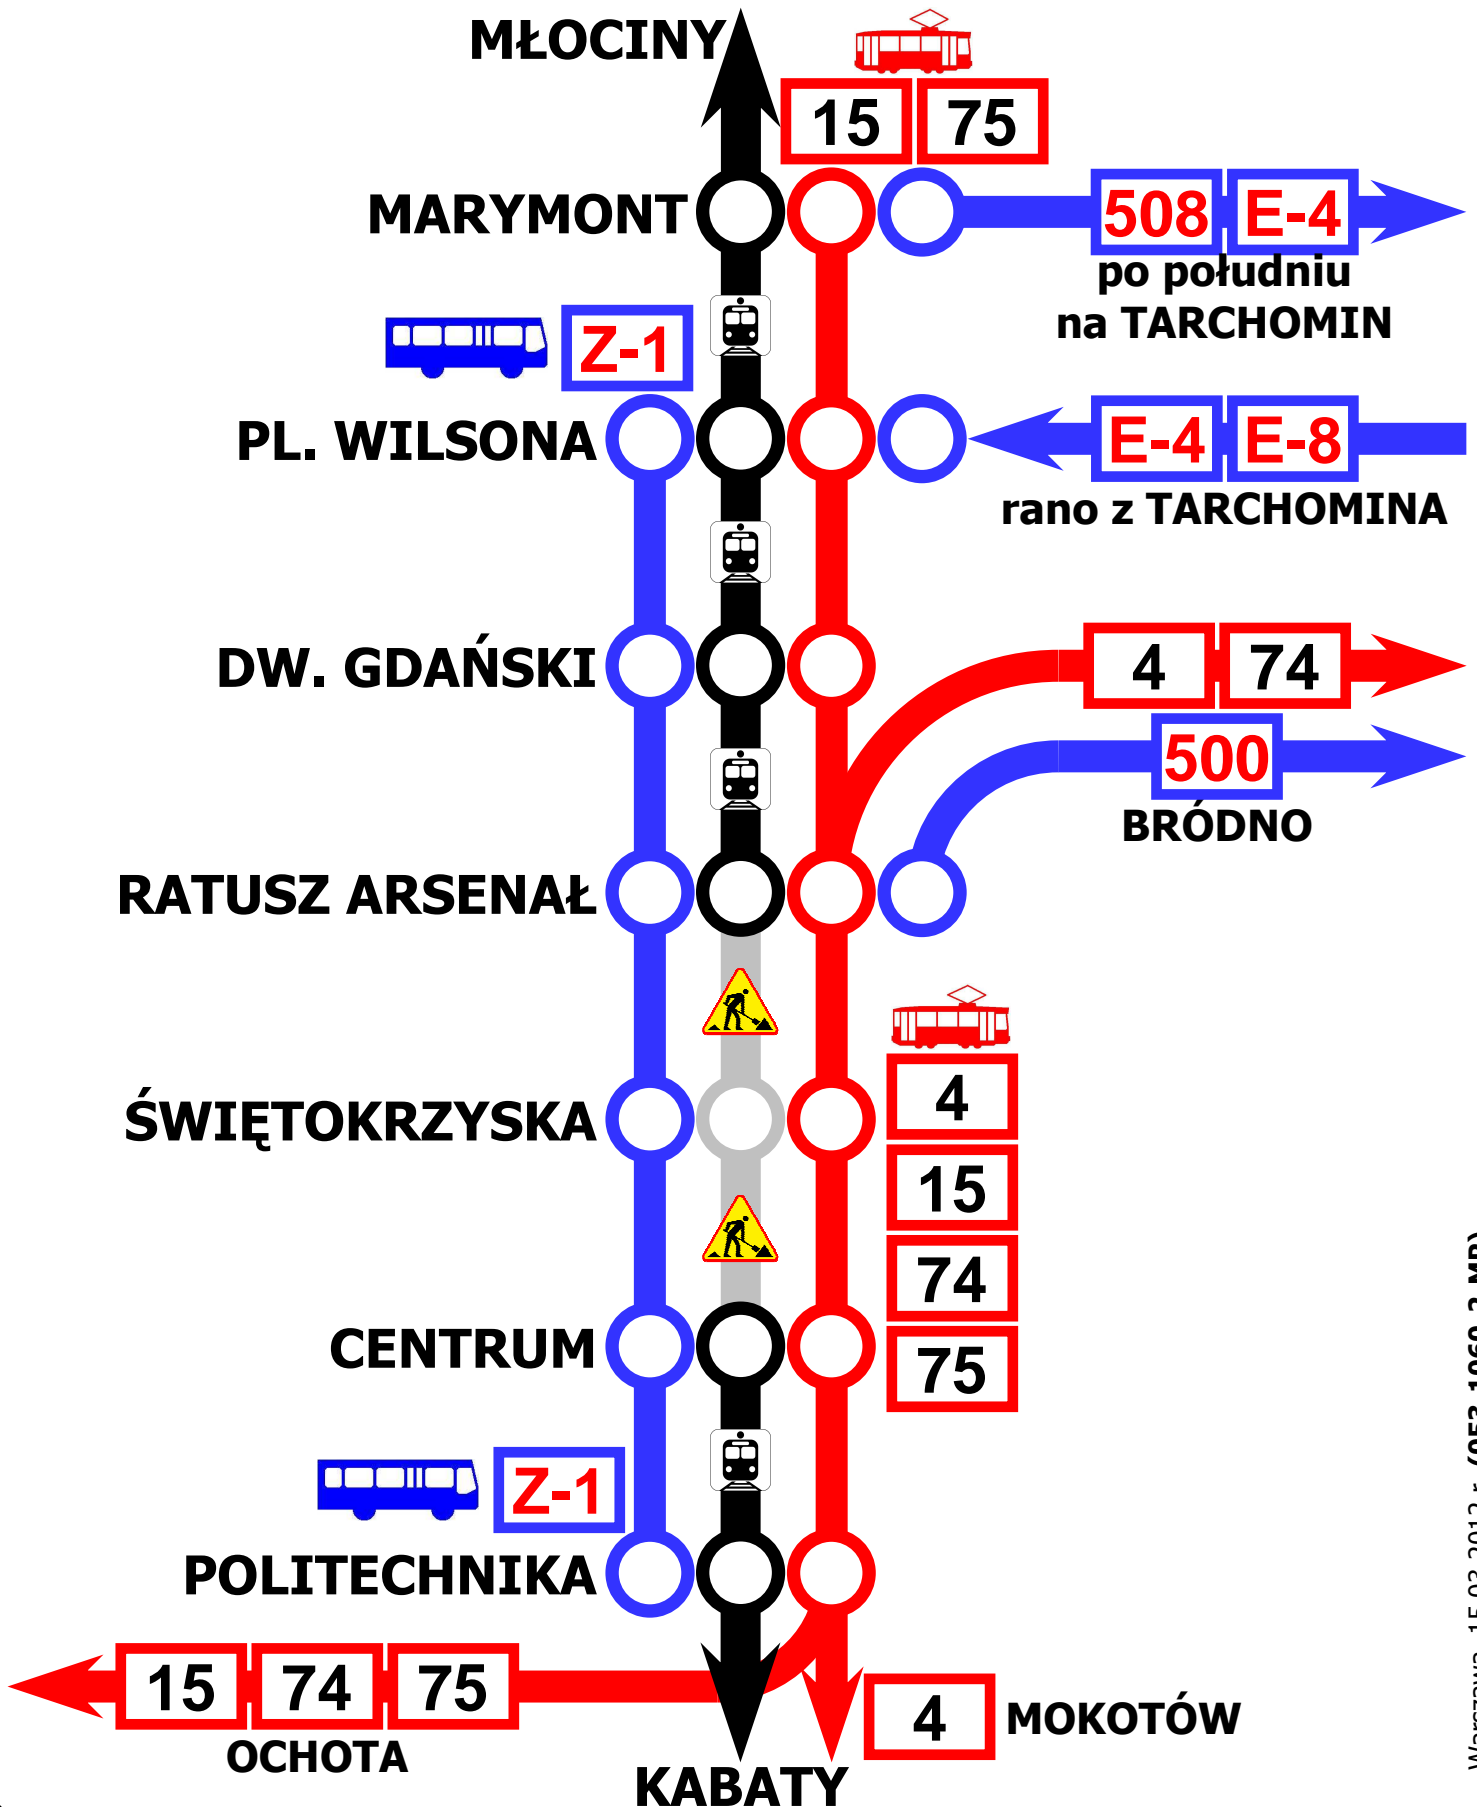

CZĘŚCIOWE ZAMKNIĘCIE LINII METRA

W dniach **21.03-09.04.2012** r. metro kursuje tylko na odcinkach:
KABATY - CENTRUM oraz **RATUSZ ARSENAŁ - MŁOCINY**

CZĘŚCIOWE ZAMKNIĘCIE LINII METRA

W dniach **21.03-09.04.2012** r. metro kursuje tylko na odcinkach:
KABATY - CENTRUM oraz **RATUSZ ARSENAŁ - MŁOCINY**

LINIE ZASTĘPCZE ZA METRO NA ODCINKU ŚRÓDMIĘSCIE - ŻOLIBORZ

15

METRO MARYMONT - Słowackiego - Mickiewicza - Andersa -
 Marszałkowska - Nowowiejska - Filtrowa - Grójecka - **P+R AL. KRAKOWSKA**

75

METRO MARYMONT - Słowackiego - Mickiewicza - Andersa - Marszałkowska
 - Nowowiejska - Filtrowa - **PL. NARUTOWICZA**

Z-1

PL. WILSONA - METRO DW. GDAŃSKI - METRO RATUSZ ARSENAŁ -
 PL. BANKOWY - KRÓLEWSKA - METRO ŚWIĘTOKRZYSKA - CENTRUM -
 PL. KONSTYTUCJI - **METRO POLITECHNIKA**

LINIE ZASTĘPCZE ZA METRO NA ODCINKU ŚRÓDMIĘSCIE - BRÓDNO I TARGÓWEK

4

ŻERAŃ WSCHODNI - Annapol - Rembielińska - Odrowąza - Starzyńskiego -
 most Gdański - Andersa - Marszałkowska - Puławska - **WYŚCIGI**

74

ANNOPOL - Rembielińska - Odrowąza - Starzyńskiego - most Gdański -
 Andersa - Marszałkowska - Nowowiejska - Filtrowa - **PL. NARUTOWICZA**